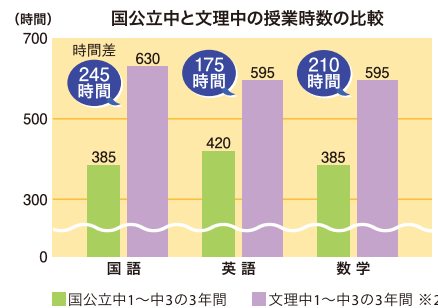

2026年 入試の進学実績 (卒業生 86名) 2026.4.1 現在

難関国公立大等 41名	東京理科大 5	私立大医学科 25名
東京大(理I) 1	順天堂大(医2) 3	慶應義塾大 1
京大(工) 2	上智大 1	自治医科大 2
阪大(文・外・基工2・医・歯) 6	明治大 1	国際医療福祉大 1
	法政大 2	順天堂大 2
北海道大(理) 1	麻布大(獣医) 1	東京慈恵会医科大 1
東北大(薬) 1	同志社大 2	日本医科大 1
九州大(医) 1	立命館大 7	東海大 2
岡山大(医1) 2	近畿大(医1) 8	聖マリアンナ医科大 1
広島大(医) 1	大阪医科薬科大(医2) 3	愛知医科大 2
徳島大(医6・歯1) 14	国公立大医学科 10名	関西医科大 1
佐賀大(医) 1	九州大 1	近畿大 1
難関私立大等 108名	岡山大 1	大阪医科薬科大 2
徳島文理大(薬3) 5	広島大 1	兵庫医科大 2
慶應義塾大(医1) 2	徳島大 6	川崎医科大 3
早稲田大 4	佐賀大 1	久留米大他 3

夢を叶える

県内唯一の私立中高6年一貫校です。文理だからできる充実したカリキュラムは、先取り学習だけではなく、内容・指導方法が違います。

中1・中2の2年間で、国公立中学3年間より多い授業時数を確保し、ゆとりをもって中学内容を学習。

中学3年間は、英国数は国公立中学校より630時間多い授業時数となります。

→ 中3から高1・2の3年間で、高校内容の高度充実学習ができます。

→ 高3最後の1年間で志望校に最適な学習が行えます。