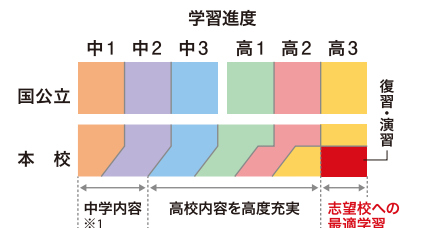

2026年 入試の進学実績 (卒業生 86名) 2026.4.1 現在

難関国公立大等 41名	東京理科大 5	私立大医学科 25名
東京大(理I) 1	順天堂大(医2) 3	慶應義塾大 1
京大(工) 2	上智大 1	自治医科大 2
阪大(文・外・基工2・医・歯) 6	明治大 1	国際医療福祉大 1
	法政大 2	順天堂大 2
北海道大(理) 1	麻布大(獣医) 1	東京慈恵会医科大 1
東北大(薬) 1	同志社大 2	日本医科大 1
九州大(医) 1	立命館大 7	東海大 2
岡山大(医1) 2	近畿大(医1) 8	聖マリアンナ医科大 1
広島大(医) 1	大阪医科薬科大(医2) 3	愛知医科大 2
徳島大(医6・歯1) 14	国公立大医学科 10名	関西医科大 1
佐賀大(医) 1	九州大 1	近畿大 1
難関私立大等 108名	岡山大 1	大阪医科薬科大 2
徳島文理大(薬3) 5	広島大 1	兵庫医科大 2
慶應義塾大(医1) 2	徳島大 6	川崎医科大 3
早稲田大 4	佐賀大 1	久留米大他 3

夢を叶える

県内唯一の私立中高6年一貫校です。文理だからできる充実したカリキュラムは、先取り学習だけではなく、内容・指導方法が違います。

中1・中2の2年間で、国公立中学3年間より多い授業時数を確保し、ゆとりをもって中学内容を学習。

中学3年間は、英国数は国公立中学校より630時間多い授業時数となります。

→ 中3から高1・2の3年間で、高校内容の高度充実学習ができます。

→ 高3最後の1年間で志望校に最適な学習が行えます。